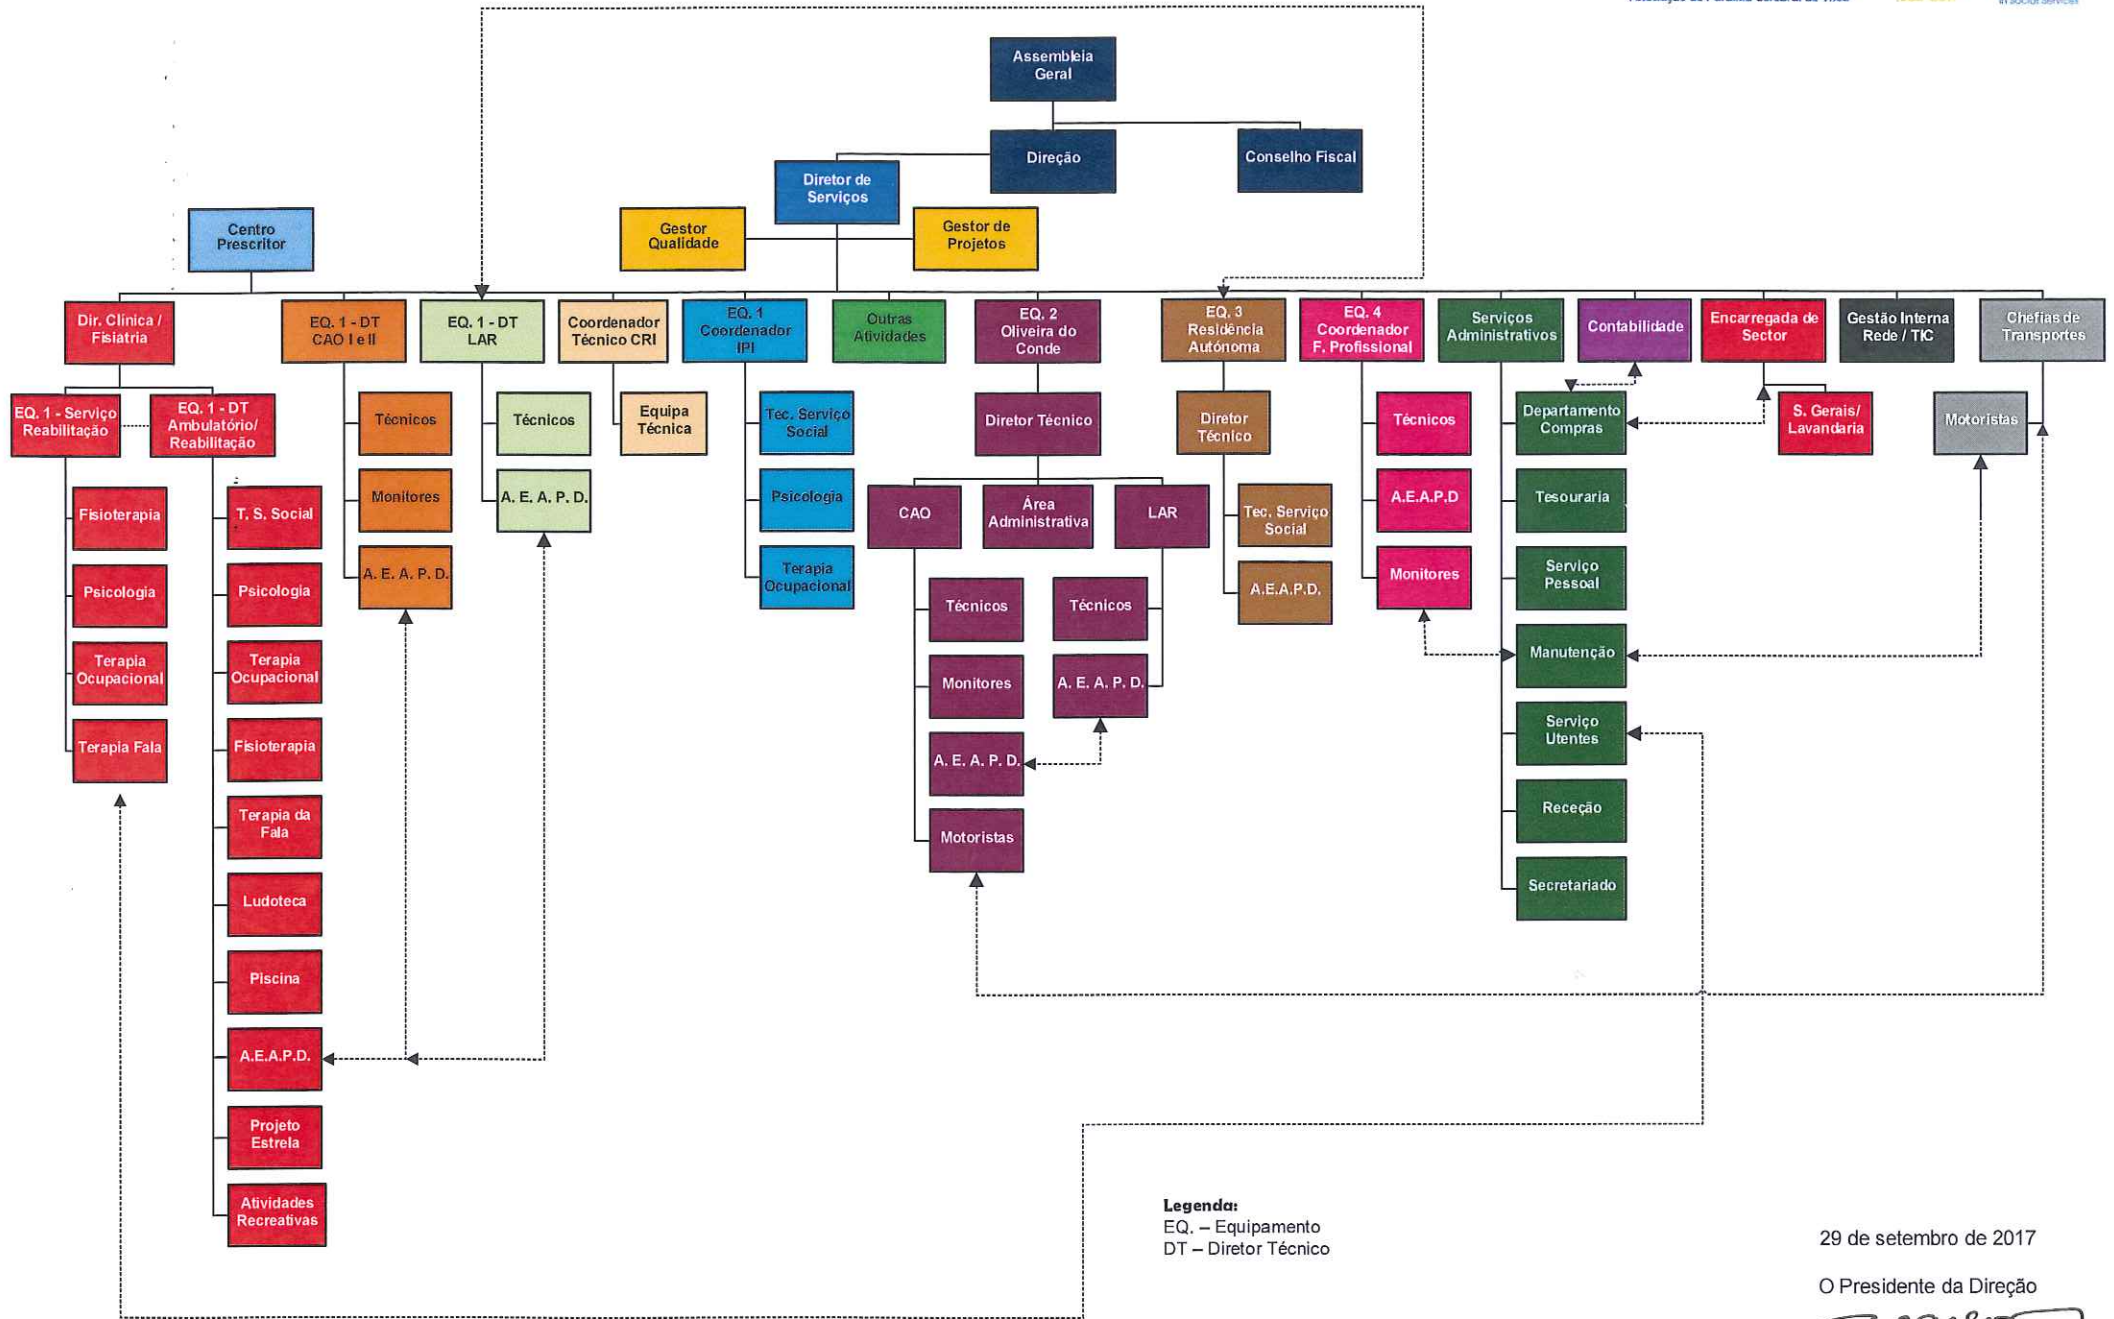

ORGANOGRAMA INSTITUCIONAL

Legenda:
 EQ. – Equipamento
 DT – Diretor Técnico

29 de setembro de 2017

O Presidente da Direção